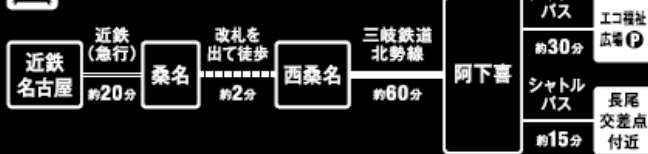

電車でご来場の方

●時刻表についてのお問い合わせ

- ・近鉄桑名駅 Tel.0594-22-0045
- ・三重近鉄タクシー Tel.0594-22-0268
- ・三岐鉄道 Tel.059-364-2141
- ・三重交通 Tel.0594-72-2469

W

WIDE AREA MAP 広域マップ

主催 / 自転車月間推進協議会
 主管 / TOUR OF JAPAN組織委員会(事務局(一財)日本自転車普及協会)、第19回ツアー オブ ジャパンいなべステージ実行委員会
 競技主管 / (公財)日本自転車競技連盟
 後援 / 内閣府、総務省、文部科学省、経済産業省、国土交通省、消費者庁、東京都、大阪府、三重県、静岡県、(公財)JKA、朝日新聞社、日刊スポーツ新聞社