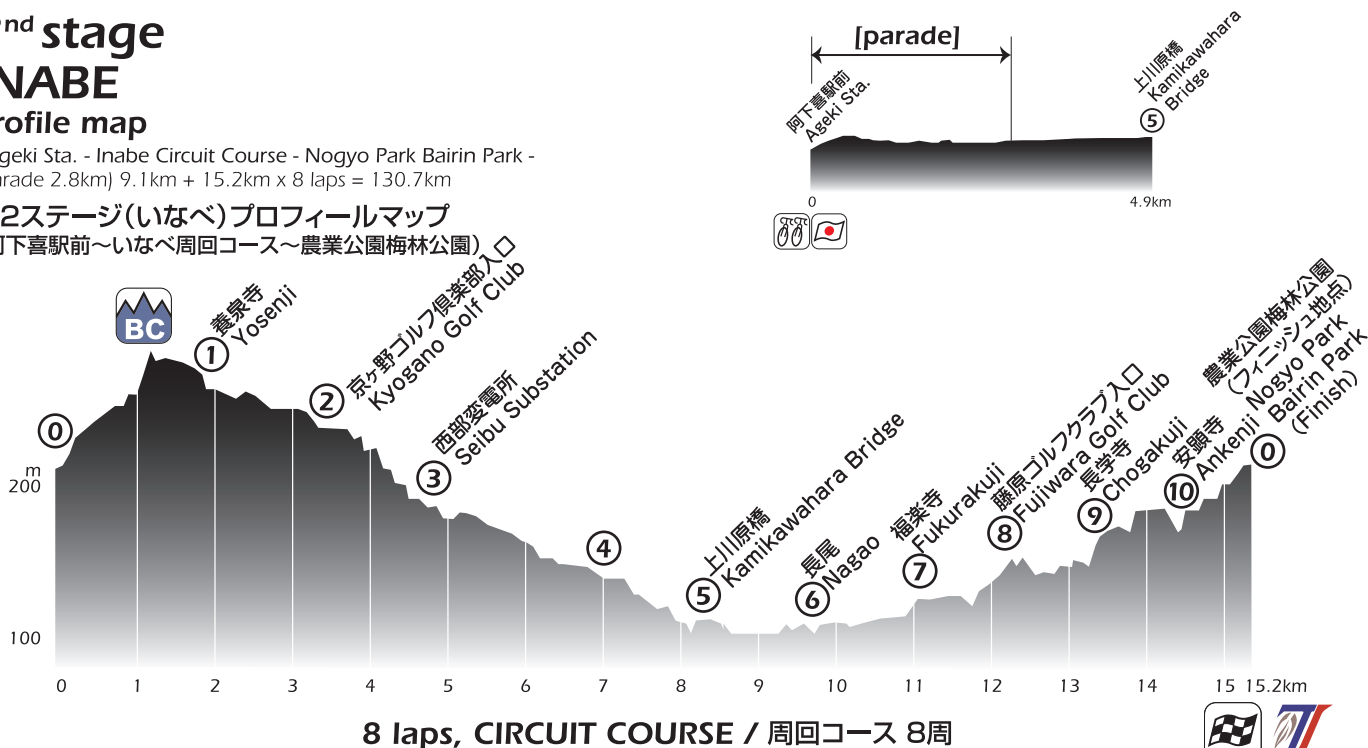

2nd stage INABE

Stage map

- Ageki Sta. - Inabe Circuit Course

- Nogyo Park Bairin Park -

(parade 2.8km) 9.1km + 15.2km x 8 laps = 130.7km

第2ステージ(いなべ)ステージマップ

(阿下喜駅前～いなべ周回コース～農業公園梅林公園)

2nd stage INABE

Profile map

- Ageki Sta. - Inabe Circuit Course - Nogyo Park Bairin Park -

(parade 2.8km) 9.1km + 15.2km x 8 laps = 130.7km

第2ステージ(いなべ)プロフィールマップ

(阿下喜駅前～いなべ周回コース～農業公園梅林公園)

8 laps, CIRCUIT COURSE / 周回コース 8周